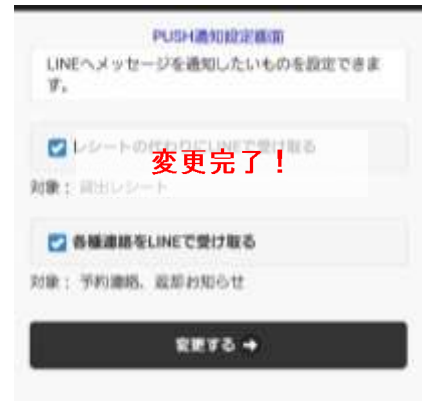

確認メッセージ「はい」を選択

「利用者番号」「パスワード」を
入力後「連携する」をタッチ

裏面で各種通知設定！

最後に各種通知設定！

- 返却日が近づくと PUSH 通知でお知らせが届きます

「マイポータル」をタッチ
↓
「図書利用券」をタッチ

LINEトーク画面より
マイポータルをタッチ
図書利用券をタッチ

「利用者情報変更」をタッチ

下へスクロールし、
利用者情報変更をタッチ

「返却お知らせメールを受信する」にチェック
↓
「変更する」をタッチ

下へスクロールし、
返却お知らせメールを受信するにチェック

変更完了!

変更するをタッチすると
変更完了!

- レシートの代わりにLINEに貸出日や返却日などの通知が届きます

「マイポータル」をタッチ
↓
「PUSH通知設定画面」をタッチ

LINEトーク画面より
マイポータルをタッチ
PUSH通知設定画面をタッチ

PUSH通知設定で
受け取りたいものにチェック

PUSH通知で受け取りたいものに
チェックを入れる

変更完了!

変更するをタッチすると
変更完了!

LINEにご登録いただくと、スマートフォンなどのバーコードが
図書カード代わりになったり、今借りている資料、予約している資料など簡単
にご確認できます。
何かご不明な点がございましたら、お気軽に下記の最寄りの図書館までご連絡ください。

《お問い合わせ》

美咲町立中央図書館