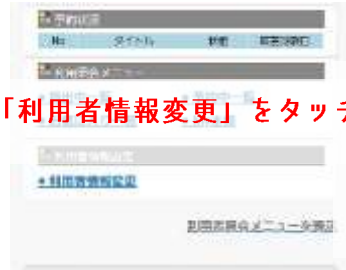

確認メッセージ「はい」を選択

「利用者番号」「パスワード」を
入力後「連携する」をタッチ

裏面で各種通知設定！

最後に各種通知設定！

- 返却日が近づくと PUSH 通知でお知らせが届きます

「マイポータル」をタッチ
↓
「図書利用券」をタッチ

LINEトーク画面より
マイポータルをタッチ
図書利用券をタッチ

「利用者情報変更」をタッチ