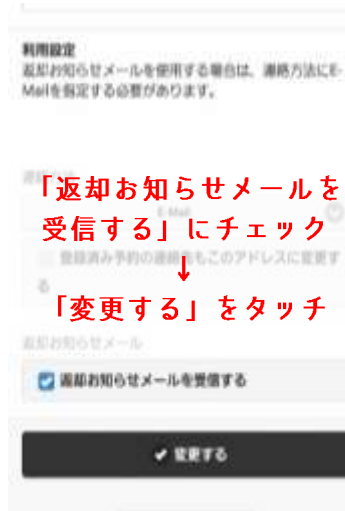

「返却お知らせメールを受信する」にチェック
↓
「変更する」をタッチ

下へスクロールし、
返却お知らせメールを受信するにチェック