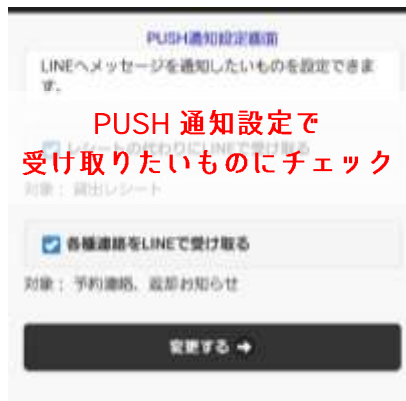

確認メッセージ「はい」を選択

「利用者番号」「パスワード」を
入力後「連携する」をタッチ

裏面で各種通知設定！

最後に各種通知設定！

- 返却日が近づくと PUSH 通知でお知らせが届きます

「マイポータル」をタッチ
↓
「図書利用券」をタッチ

LINEトーク画面より
マイポータルをタッチ
図書利用券をタッチ

「利用者情報変更」をタッチ

下へスクロールし、
利用者情報変更をタッチ

「返却お知らせメールを受信する」にチェック
↓
「変更する」をタッチ

下へスクロールし、
返却お知らせメールを受信するにチェック

変更完了!

変更するをタッチすると
変更完了!

- レシートの代わりにLINEに貸出日や返却日などの通知が届きます

「マイポータル」をタッチ
↓
「PUSH通知設定画面」をタッチ

LINEトーク画面より
マイポータルをタッチ
PUSH通知設定画面をタッチ

PUSH通知設定で
受け取りたいものにチェック

PUSH通知で受け取りたいものに
チェックを入れる

変更完了!

変更するをタッチすると
変更完了!

LINEにご登録いただくと、スマートフォンなどのバーコードが
図書カード代わりになったり、今借りている資料、予約している資料など簡単
にご確認できます。
何かご不明な点がございましたら、お気軽に下記の最寄りの図書館までご連絡ください。

《お問い合わせ》

美咲町立中央図書館